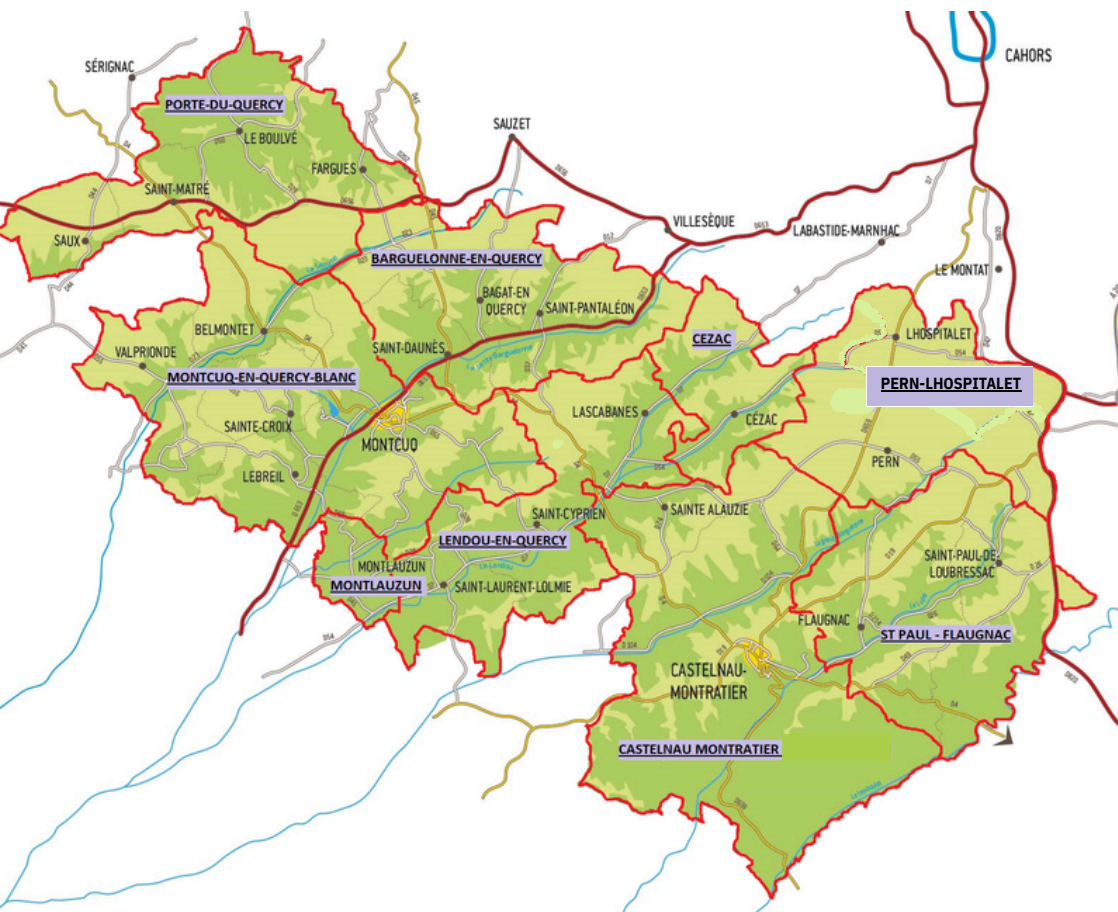

CARTE DE LA COMMUNAUTÉ DE COMMUNES DU QUERCY BLANC

Ce guide a été rédigé directement à partir des données des mairies du territoire.