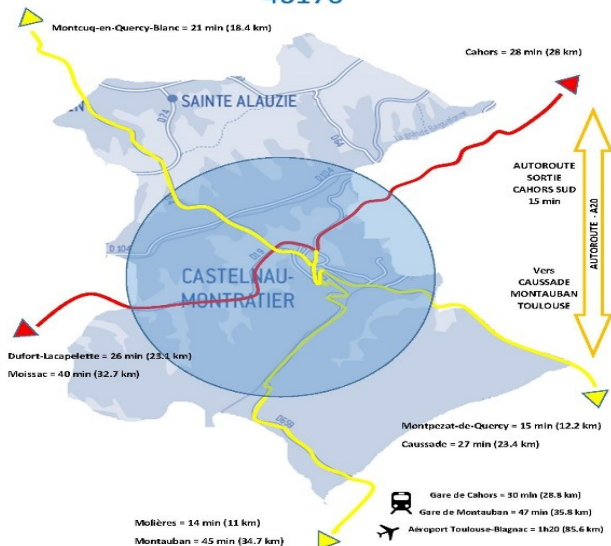

Castelnau Montratier-Sainte Alauzie

46170

Localisation

10 min de l'entrée autoroutière A 20
20 min de Caussade
25 min de Cahors
30 min de Montauban
1h de Toulouse
2h30 de Bordeaux
1h15 de Brive
2h35 océan, mer et montagne